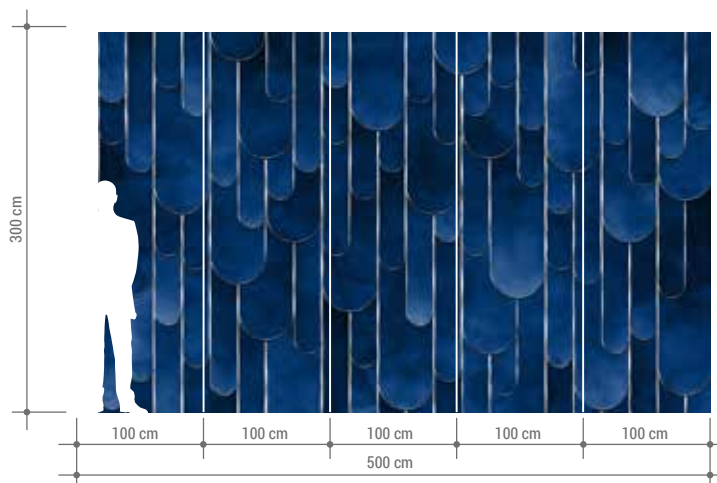

Tapety Wonderwall oferowane są klientom w standardowych rolkach o wymiarach 1 m szerokości na 3 m wysokości. Całkowita szerokość wzoru tapety wynosi 5 metrów. Jeśli wysokość pomieszczenia jest mniejsza można odciąć nadmiar materiału bez utraty integralności grafiki. Wystarczy nanieść klej na ścianę i po przyklejeniu brytu tapety - dociąć ją do pożądanego rozmiaru. Montaż naszych paneli jest prosty, wygodny i szybki, nie ma potrzeby odwoływania się do specjalistów, kiedy można to zrobić samodzielnie.