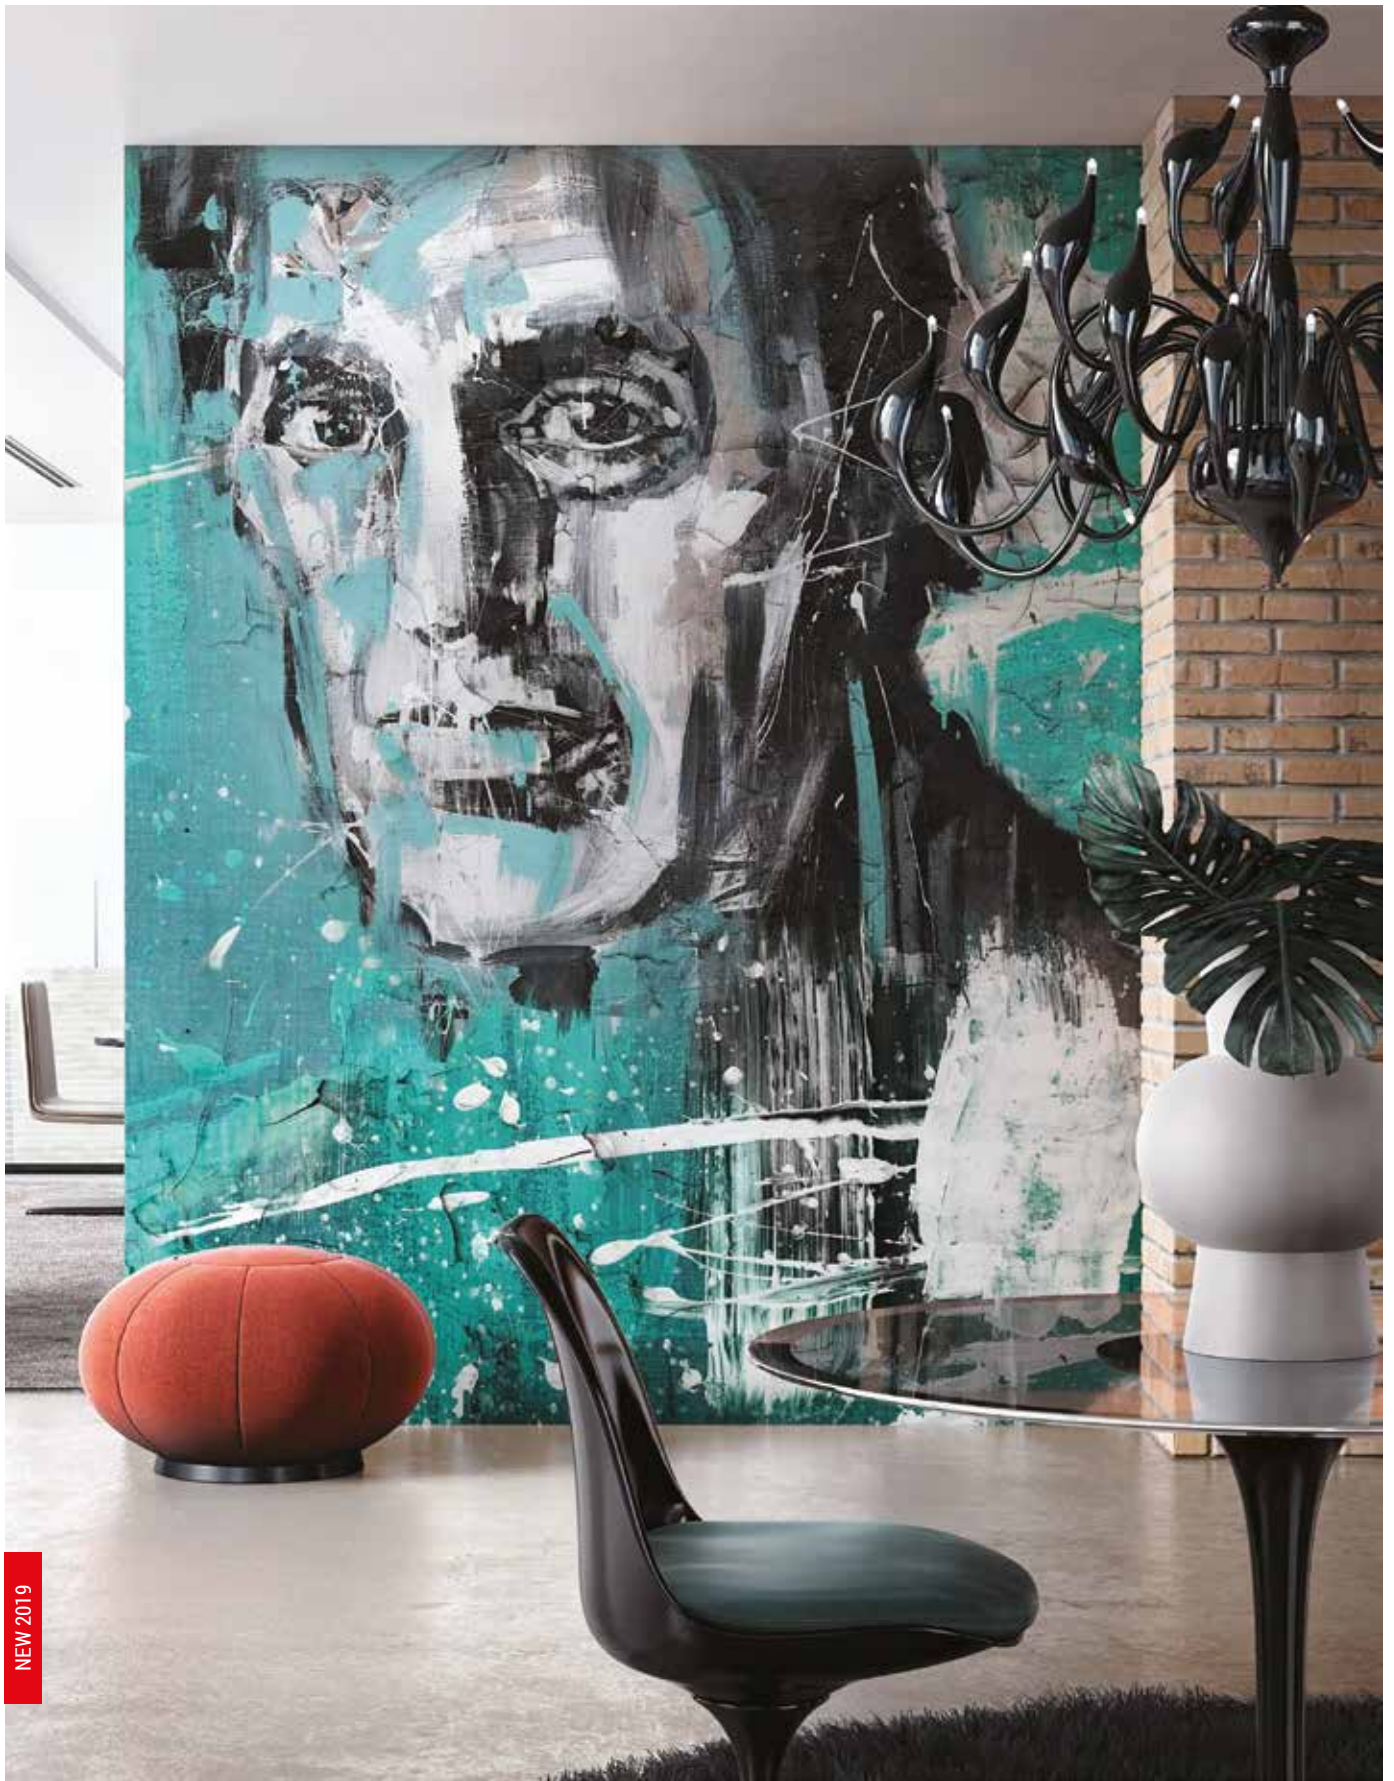

NEW 2019

Legend

Collection: Human Story
art. 35 0914 08